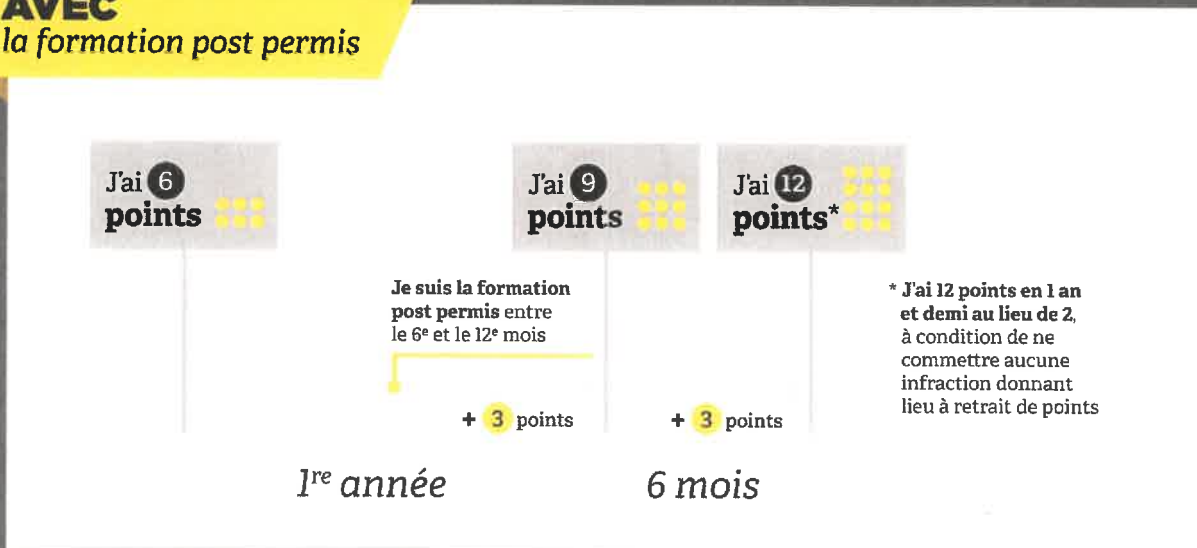

AVEC la formation post permis

**SÉCURITÉ ROUTIÈRE
TOUS RESPONSABLES**