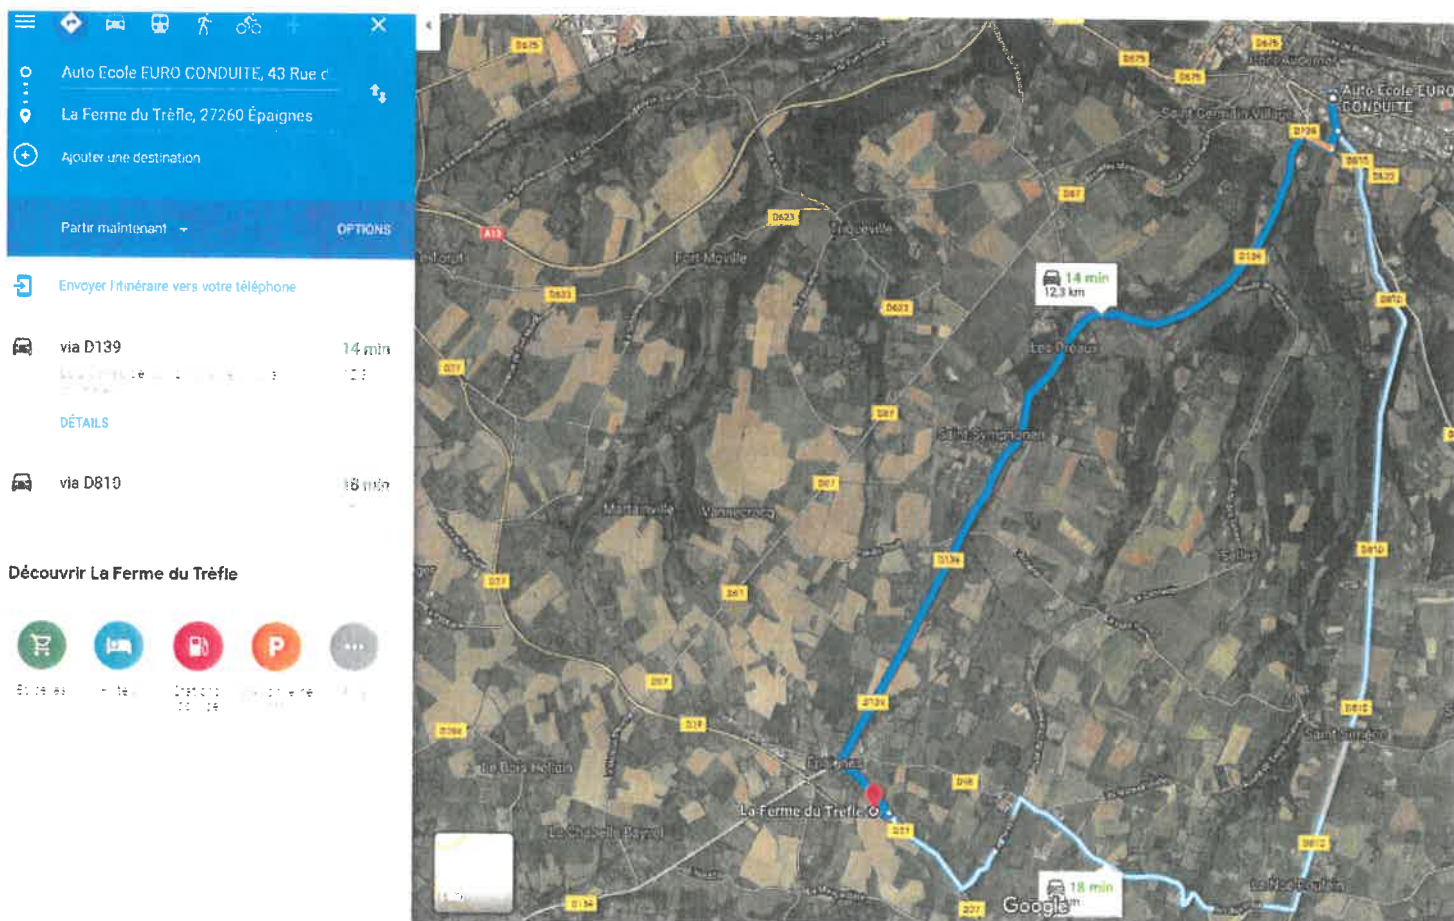

FORMATION PREPARATOIRE A LA FORMATION DES DEUX-ROUES MOTORISES

Pour les formations aux catégories de permis de conduire suivantes : AM, A1, A2, A, ainsi que pour la conduite des véhicules de catégorie L5e

Adresse de la formation Hors circulation :

Zone artisanale du trèfle , 27260 Épaignes (géo-localisées sur google map)

Temps de parcours à partir de l'école de conduite : 14 minutes

Partage de la piste de formation :

Nous sommes la seule auto-école à utiliser cette piste sur voie ouverte, avec peu de fréquentation de circulation

Capacité d'accueil :

Nous avons 1 piste type examen, avec une capacité de 3 élèves en cours simultanément pour un seul formateur

Disponibilité de la piste :

L'amplitude horaire de la piste est de 08h00 à 19h30